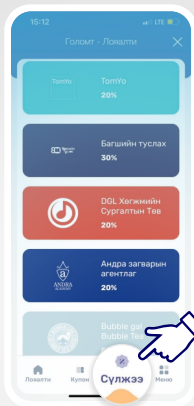

SocialPay

ЛОЯАЛТИ ЦЭСИЙГ
ашиглах заавар

SocialPay аппликэйшний “Нэмэлт” цэс рүү орон **Голомт – Лоялти** хэсэг дээр дарна.

Лоялти хэсэгт таны авсан мөнгөн урамшуулал, өөрт цугларсан урамшууллын мэдээлэл болон одоо зарлагдсан урамшуулалт хөтөлбөрийн мэдээлэл харагдана.