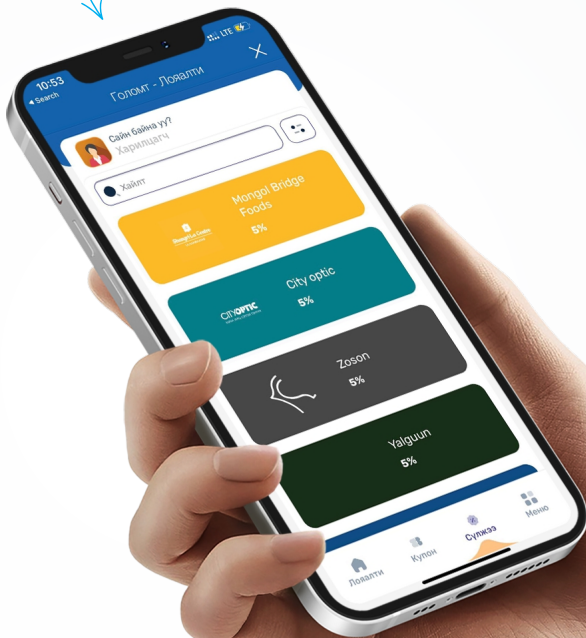

SocialPay

ЛОЯАЛТИ ЦЭСИЙГ
ашиглах заавар

SocialPay аппликэйшний “Нэмэлт” цэс рүү орон **Голомт – Лоялти** хэсэг дээр дарна.

Лоялти хэсэгт таны авсан мөнгөн урамшуулал, өөрт цугларсан урамшууллын мэдээлэл болон одоо зарлагдсан урамшуулалт хөтөлбөрийн мэдээлэл харагдана.

Сүлжээ хэсгээс та Голомт банкны картаар хөнгөлөлттэй үйлчлэх байгууллагуудын мэдээллийг харах боломжтой.

Меню хэсгээс та Голомт банкны лоялти үйлчилгээтэй холбоотой бүх төрлийн мэдээ, мэдээлэл авахаас гадна санал хүсэлтээ бидэнд илгээх боломжтой.