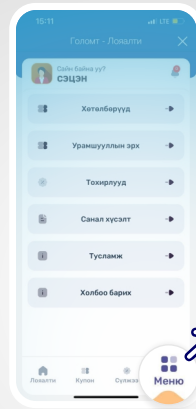

SocialPay

ЛОЯАЛТИ ЦЭСИЙГ
ашиглах заавар

SocialPay аппликэйшний “Нэмэлт” цэс рүү орон **Голомт – Лоялти** хэсэг дээр дарна.

Лоялти хэсэгт таны авсан мөнгөн урамшуулал, өөрт цугларсан урамшууллын мэдээлэл болон одоо зарлагдсан урамшуулалт хөтөлбөрийн мэдээлэл харагдана.

Сүлжээ хэсгээс та Голомт банкны картаар хөнгөлөлттэй үйлчлэх байгууллагуудын мэдээллийг харах боломжтой.

Меню хэсгээс та Голомт банкны лоялти үйлчилгээтэй холбоотой бүх төрлийн мэдээ, мэдээлэл авахаас гадна санал хүсэлтээ бидэнд илгээх боломжтой.